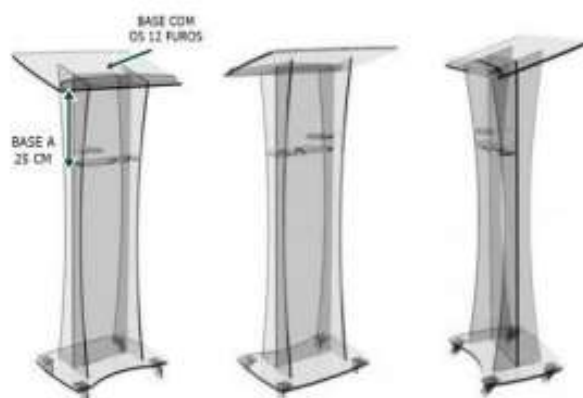

ITEM

1

DADOS TÉCNICOS

Dimensões aproximadas:

Altura: 110 cm a 120 cm

Largura: 20 a 30 cm

Base superior: 50 a 60 cm

Base inferior: 40 a 50 cm

ITEM 2

DADOS TÉCNICOS

Dimensões aproximadas:

Base superior: 40 x 33 cm - espessura 8 mm / Base inferior: 30 x 25 cm - espessura 12 mm

Altura maior: 25 cm / Altura menor: 18 cm

Espessura da coluna: 12 mm

Material: Acrílico